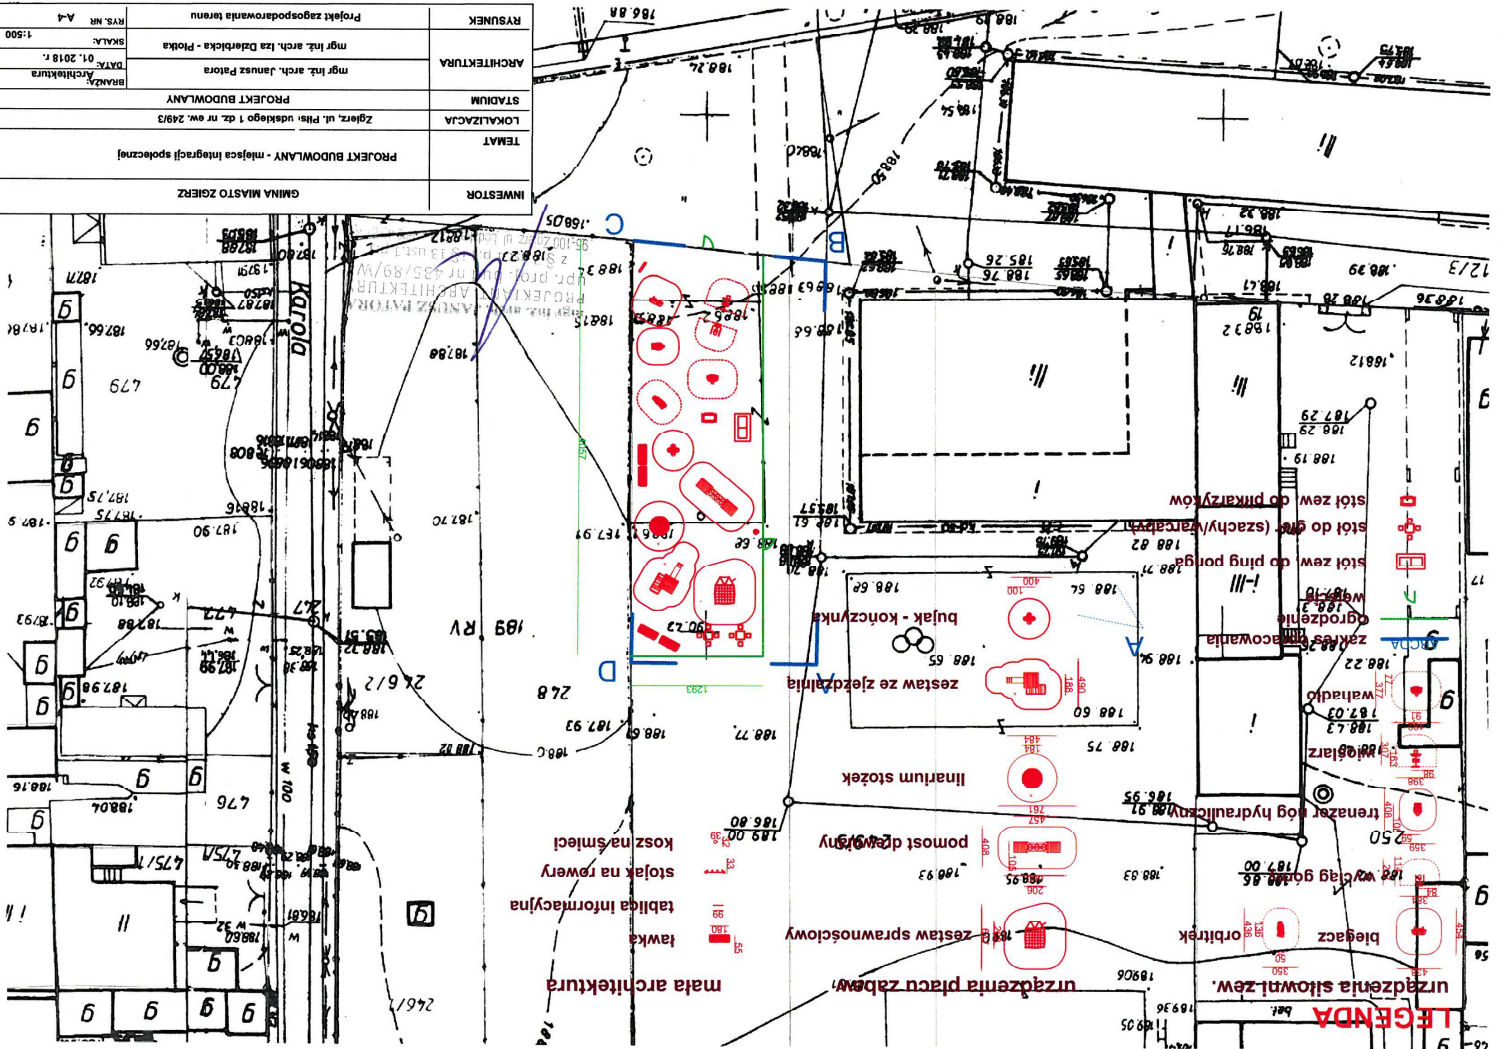

INWESTOR	GINIA MIASTO ZIERZ
TEMAT	PROJEKT BUDOWLANY - miejscy integracji społecznej
LOKALIZACJA	Zwierz, ul. Pilsa, udkiego 1 dz. nr ew. 249/3
STADIUM	PROJEKT BUDOWLANY
ARCHITEKTURA	mgr inż. arch. Janusz Patora mgr inż. arch. Iza Dziedzicka - Poloka
BRANŻA	Architektura
DATY	01.2018 r.
SKALA	1:500
RYSUNEK	Projekt zagospodarowania terenu
RYS. NR	A-4

LEGENDA

- mała architektura
- hawka
- tablica informacyjna
- stojak na rowery
- kosz na śmieci
- urządzenia placu zabaw
- zestaw sprawnościowy
- zestaw ze zjeżdżalnią
- biuś - kończynka
- linarium stożek
- tenazet log hydrauliczny
- biegacz
- urządzenia siłowni zew.
- orbitrek
- ogrodzenie
- zawieszona scianka
- stół zew. do ping ponga
- stół do gry (szachy/warczyzna)
- stół zew. do piknikow

INWESTOR	GMINA MIĄSTO ZGIERZ
TEMAT	PROJEKT BUDOWLANY - miejscowa integracji społecznej
LOKALIZACJA	Zgierz, ul. Łódzka, dz. nr ew. 14/1
STADIUM	PROJEKT BUDOWLANY
ARCHITEKTURA	mgr inż. arch. Janusz Palona
BRANŻA	Architektura
DATA	01.2018 r.
SKALA	1:500
RYSUJEK	Projekt zagospodarowania terenu
WRS. NR.	A-4

INWESTOR	GMINA MIASTO ZGIERZ
TEMAT	PROJEKT BUDOWLANY - miejscowa integracji społecznej
LOKALIZACJA	Zgierz, ul. Dobra 47, dz. nr ew. 92
STADIUM	PROJEKT BUDOWLANY
ARCHITEKTURA	mgr inż. arch. Izabela Dzierżkiewicz - Płocka
RSUNEK	Projekt zagospodarowania terenu
RS. NR	A-3
SKALA	1:500
DATA	01.2018 r.
BRANŻA	Architektura