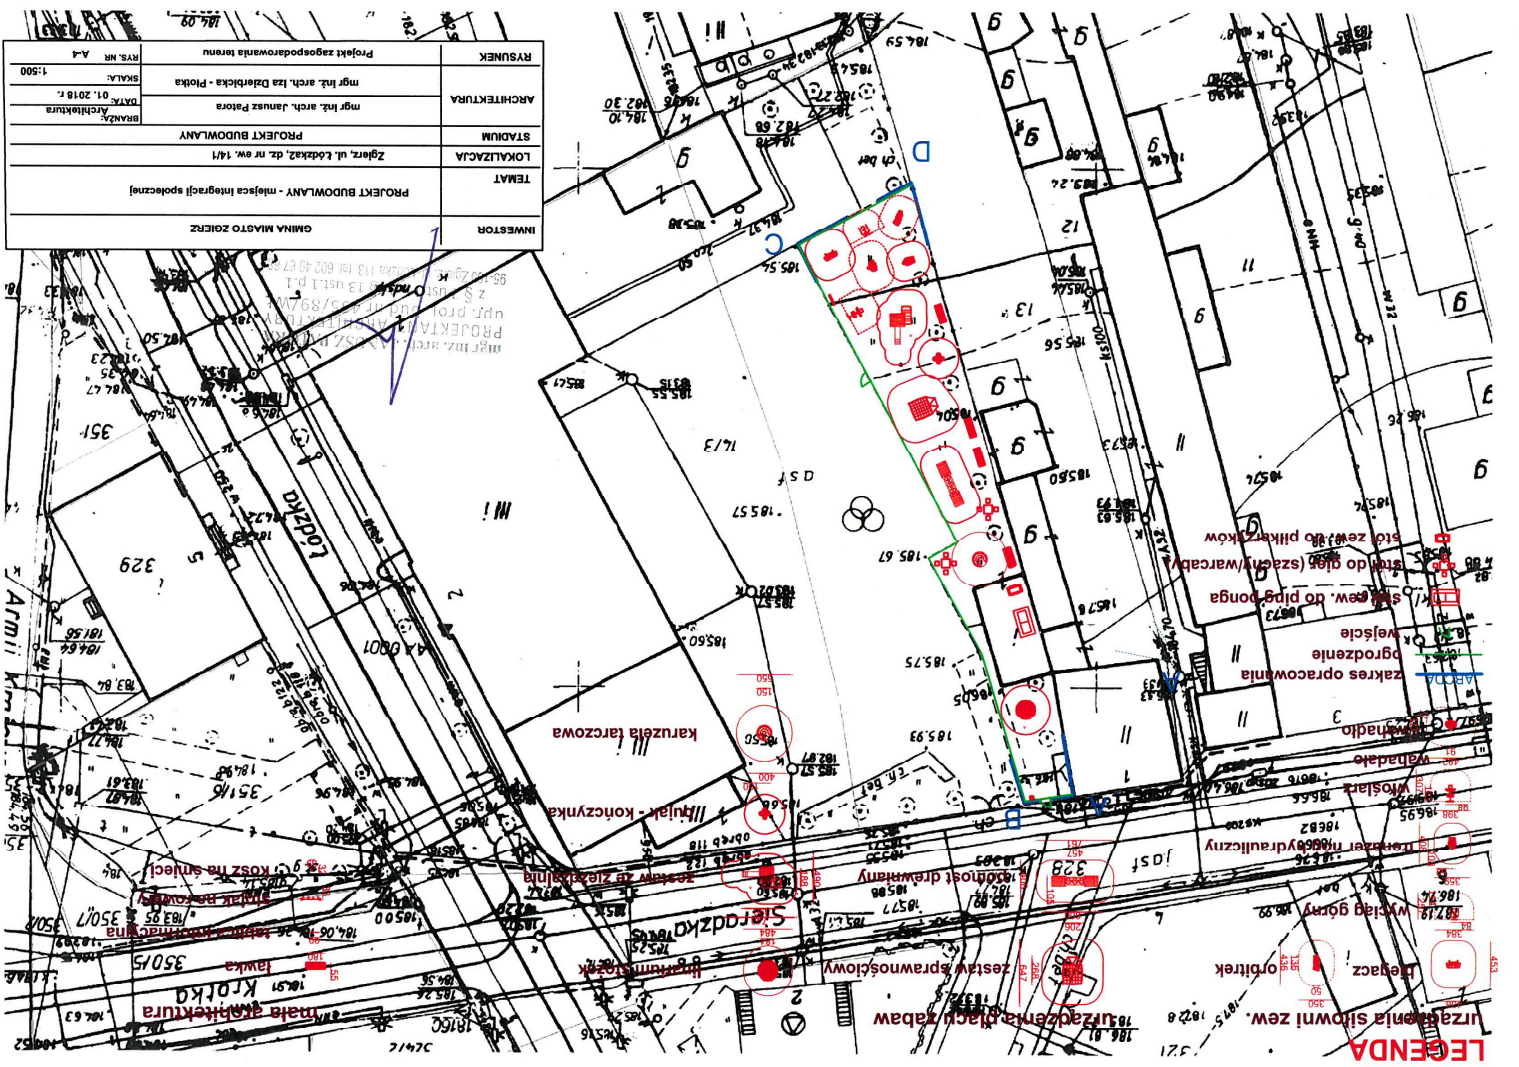

INWESTOR	GMINA MIĄSTO ZGIERZ
TEMAT	PROJEKT BUDOWLANY - miejscowa integracji społecznej
LOKALIZACJA	Zgierz, ul. Łódzka, dz. nr ew. 14/1
STADIUM	PROJEKT BUDOWLANY
ARCHITEKTURA	mgr inż. arch. Janusz Palona
BRANŻA	Architektura
DATA	01.2018 r.
SKALA	1:500
RYSUJEK	Projekt zagospodarowania terenu
WRS. NR.	A-4