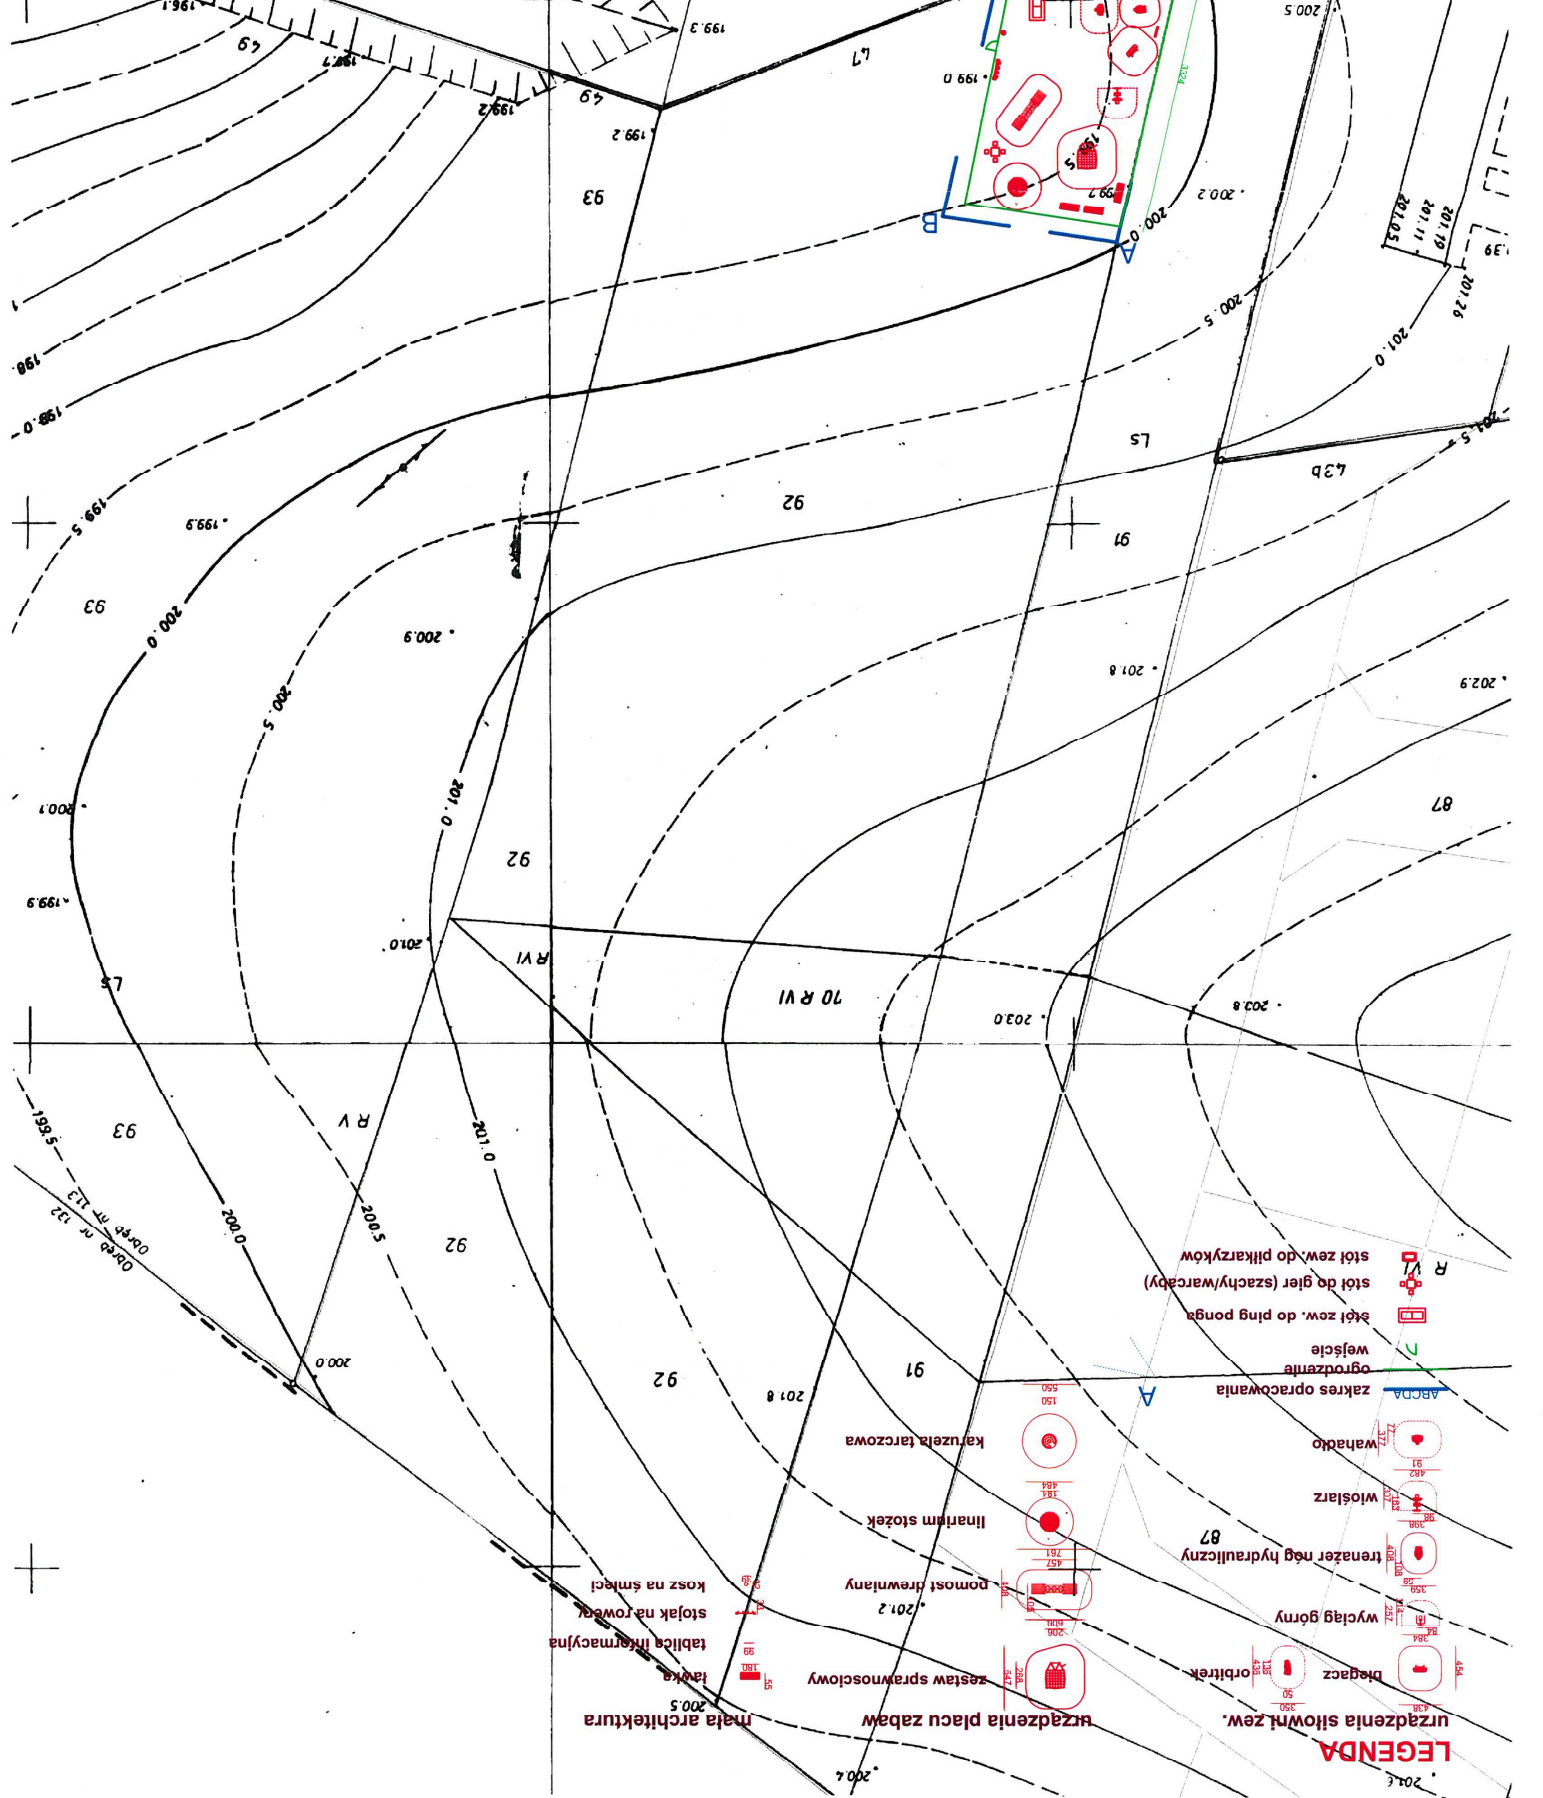

INWESTOR	GMINA MIASTO ZGIERZ
TEMAT	PROJEKT BUDOWLANY - miejscowa integracji społecznej
LOKALIZACJA	Zgierz, ul. Dobra 47, dz. nr ew. 92
STADIUM	PROJEKT BUDOWLANY
ARCHITEKTURA	mgr inż. arch. Izabela Dzierżkiewicz - Płocka
RSUNEK	Projekt zagospodarowania terenu
RS. NR	A-3
SKALA	1:500
DATA	01.2018 r.
BRANŻA	Architektura

Projekt zagospodarowania terenu
z 2 ust. pkt 13 ust. 1 p.1
upr. proj. nr 435/89/WL
PŁOCKA ARCHITEKTURA
ul. Dobra 47, 26-600 Zgierz
tel. 71 42 49 67 89

LEGENDA

[Symbol: Urządzenia placu zabaw]	urządzenia placu zabaw
[Symbol: Biegacz]	biegacz
[Symbol: Wyciąg górny]	wyciąg górny
[Symbol: Renazer neg hydrauliczny]	renazer neg hydrauliczny
[Symbol: Wiosłarz]	wiosłarz
[Symbol: Wahadło]	wahadło
[Symbol: Zakres opracowania]	zakres opracowania
[Symbol: Ogrodzenie]	ogrodzenie
[Symbol: Wejście]	wejście
[Symbol: Stół zew. do ping ponga]	stół zew. do ping ponga
[Symbol: Stół do gier (szachy/warcaby)]	stół do gier (szachy/warcaby)
[Symbol: Stół zew. do pikarzyków]	stół zew. do pikarzyków

meta architektura	200.5
zestaw spramnosciowy	200.5
domost drewniany	201.2
liniarny stółek	183
kauczukowa tarczowa	150
kosz na śmieci	198
stojak na rowery	198
tablica informacyjna	198