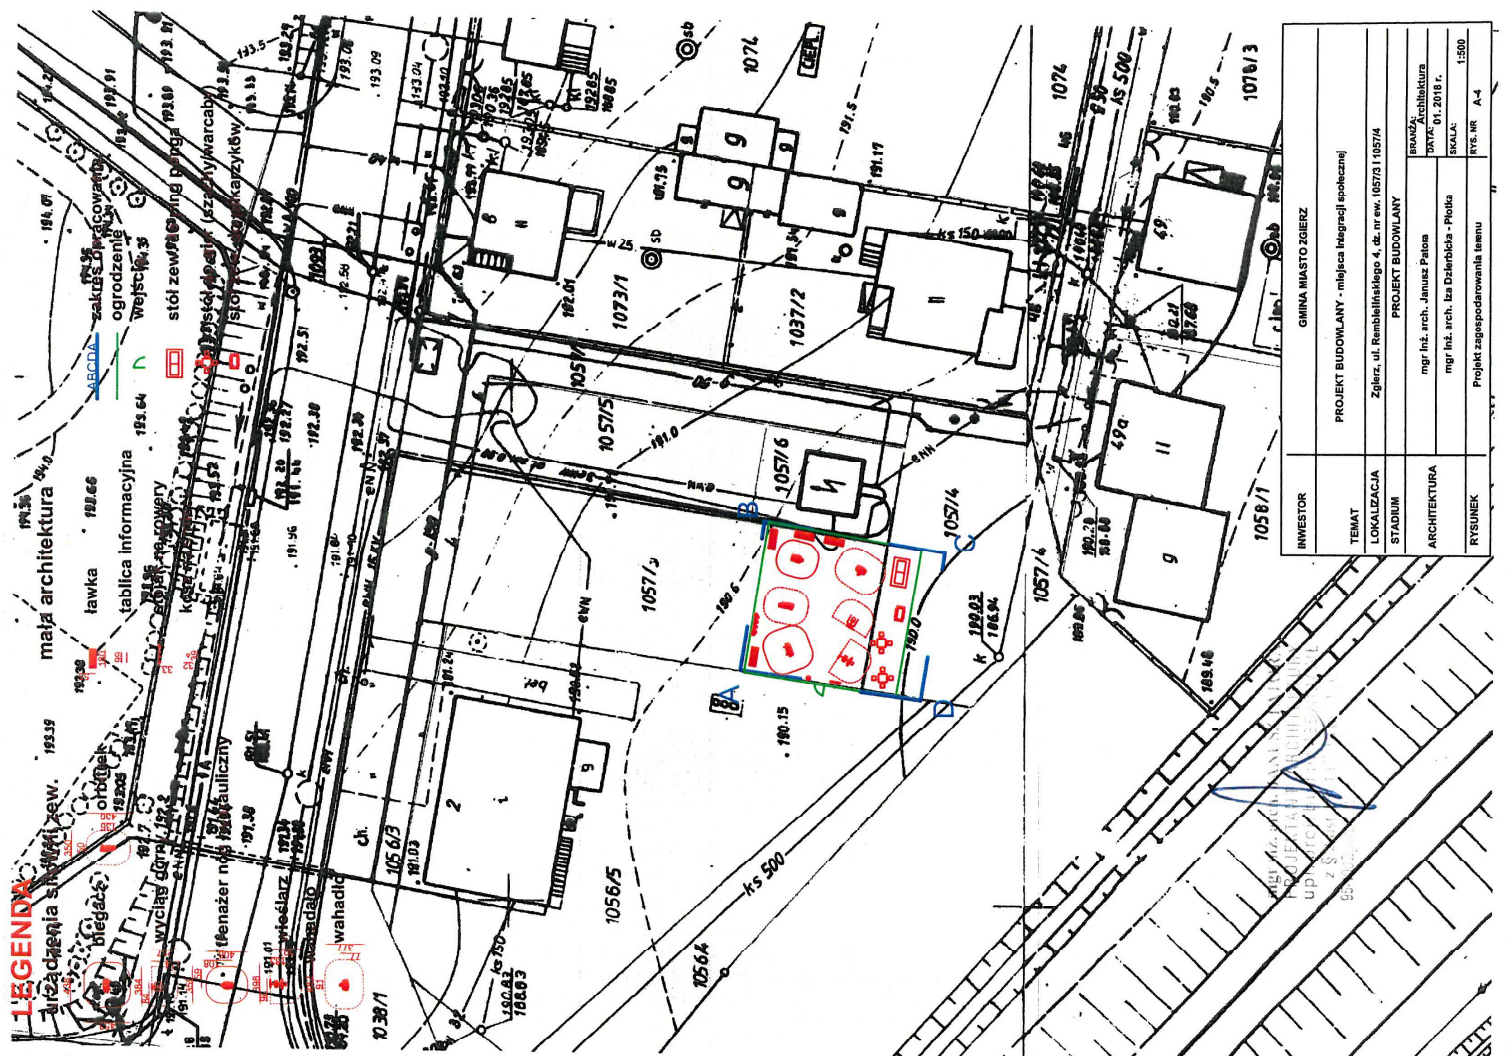

INWESTOR	GHMNA MIASTO ZGIERZ
TEMAT	PROJEKT BUDOWLANY - miejsce integracji społecznej
LOKALIZACJA	Zgierz, ul. Rembaltowska 4, dz. nr ew. 1057/1-1057/4
STADIUM	PROJEKT BUDOWLANY
ARCHITEKTURA	mgr inż. arch. Janusz Patoła mgr inż. arch. Iza Dzielbicka - Patoła
RYSUINEK	Projekt zagospodarowania terenu
	SKALA: 1:500
	RYT. NR: A-4